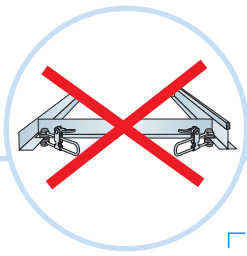

11

**≤300
(12")**

**1500
(60")**

**≤300
(12")**